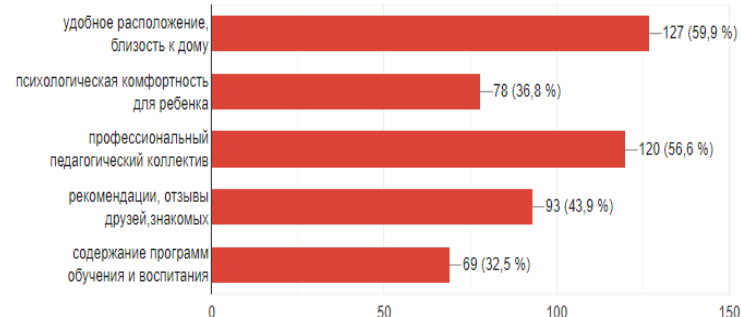

Сводные данные обработки анкетирования родителей «Оценка деятельности «ДОУ» за 2022 - 2023 учебный год

Коллектив детского сада проводит анализ работы нашего учреждения. Вы, являясь нашими коллегами в воспитании своего ребенка, можете оказать нам значительную помощь в объективной оценке работы дошкольного учреждения, что будет способствовать дальнейшему совершенствованию работы с вашими детьми.

1. Мотивы выбора детского сада

 Копировать

212 ответов

2. Удовлетворены ли Вы в целом работой детского сада

212 ответов

- полностью удовлетворен
- скорее удовлетворен, чем нет
- скорее не удовлетворен
- совершенно не удовлетворен
- трудно сказать